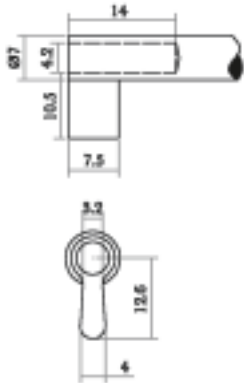

Chiavi Rustiche Rustic Keys

PASSO - Pitch: "Z"

03

Codice Articolo	Article Code		
34804.0520Z	52	32x82	
34804.0420Z	42	32x72