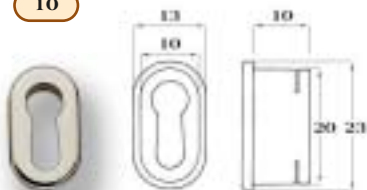

30114Z

32

30688

10