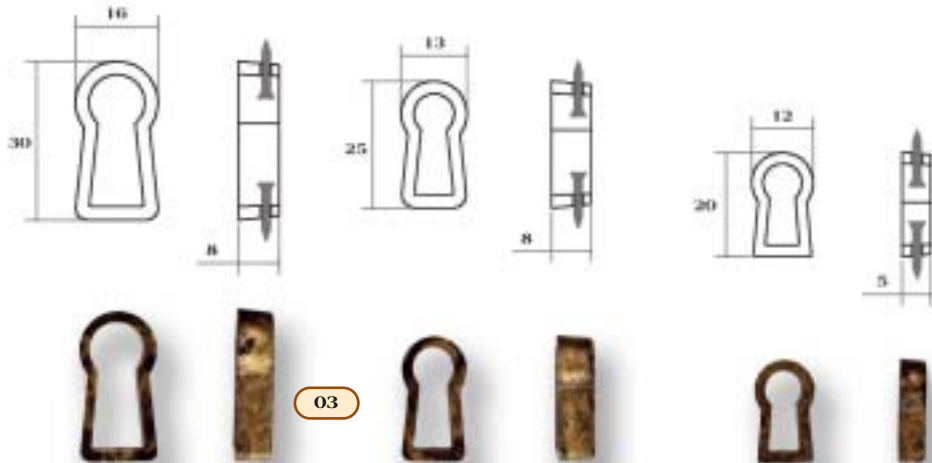

Bocchette da Restauro

Restoration Escutcheons

30681

30683

03 Ottone Antico / *Antique Brass*

Codice Articolo
Article Code

30681.030V0 16X30

30681.025V0 13X25

30681.020V0 12X20

30683.034V0 21X34

30683.029V0 18X29

Bocchette

Bocchette
Escutcheons

Made in Italy

4.2