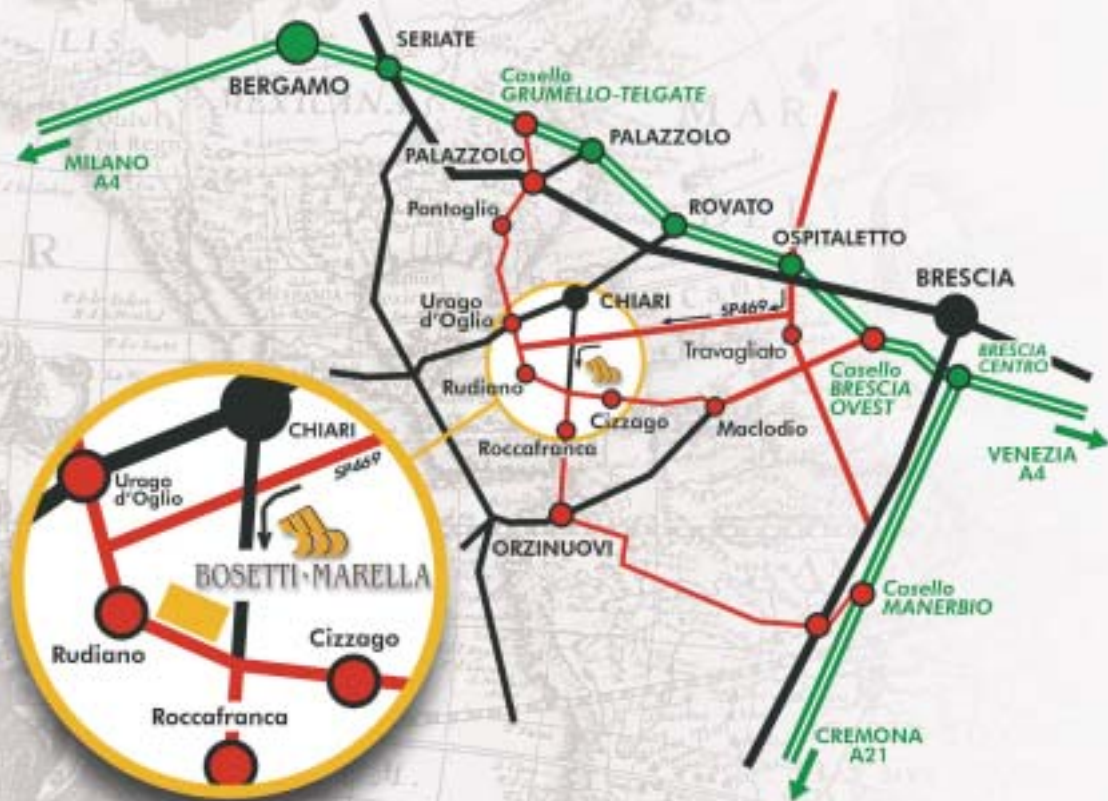

BOSETTI MARELLA

Made in Italy

Progetto Grafico e Realizzazione
Arts Project and make-up

TINTEFORTI srl
www.tinteforti.com

Finito di stampare Maggio 2010
Print finished May 2010