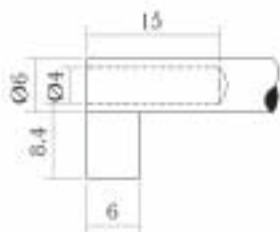

PASSO - Pitch: "N"