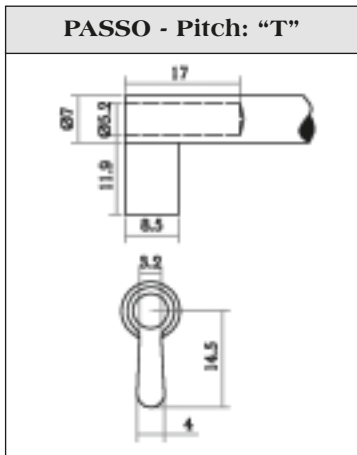

Chiavi Rustiche Rustic Keys

03			
Codice Articolo	Article Code	↙	←.....→
34804.0520T	52		32x82
34804.0420T	42		32x72