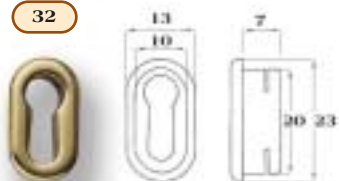

30618

10

30688

09