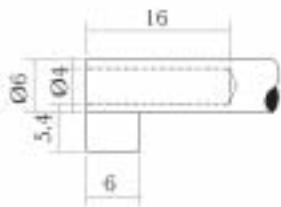

PASSO - Pitch: "K"